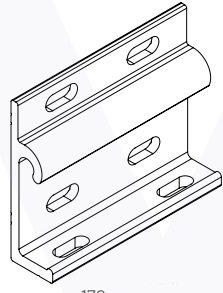

Support mural 170mm