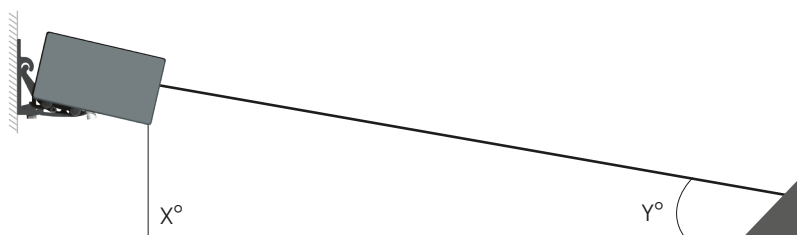

Fiche technique

Protection solaire WPA0500X

Le WPA0500X est un store à bras articulé idéal pour les terrasses de petite et moyenne taille. Ce type de store permet d'obtenir une largeur totale de 5 mètres en une seule toile. La projection maximum est de 3,5 m.

Caisson de la WPA0500X

Le caisson est composé de 2 parties. Une **cassette** et un **profilé avant**. Le profilé avant est toujours rectangulaire. La sortie de câble du moteur est toujours déterminée par la vue de l'extérieur de la maison.

Vue en coupe d'un caisson avec les dimensions principales

Inclinaison de la WPA0500X

L'angle d'inclinaison se règle entre 5° et 20° (par défaut +/- 10°)

Inclinaison	Projection				
	1500	2000	2500	3000	3500
Hauteur de l'inclinaison					
5°	300	350	390	430	480
10°	430	520	600	690	780
15°	560	690	820	950	1080
20°	680	850	1030	1200	1370

Angle d'inclinaison Y° vs. hauteur d'inclinaison X - angle d'inclinaison à régler entre 5° et 20° (par défaut +/- 10°)

Dimensions disponibles de la WPA0500X

Tableau des dimensions disponibles, du nombre de bras et de supports muraux par largeur