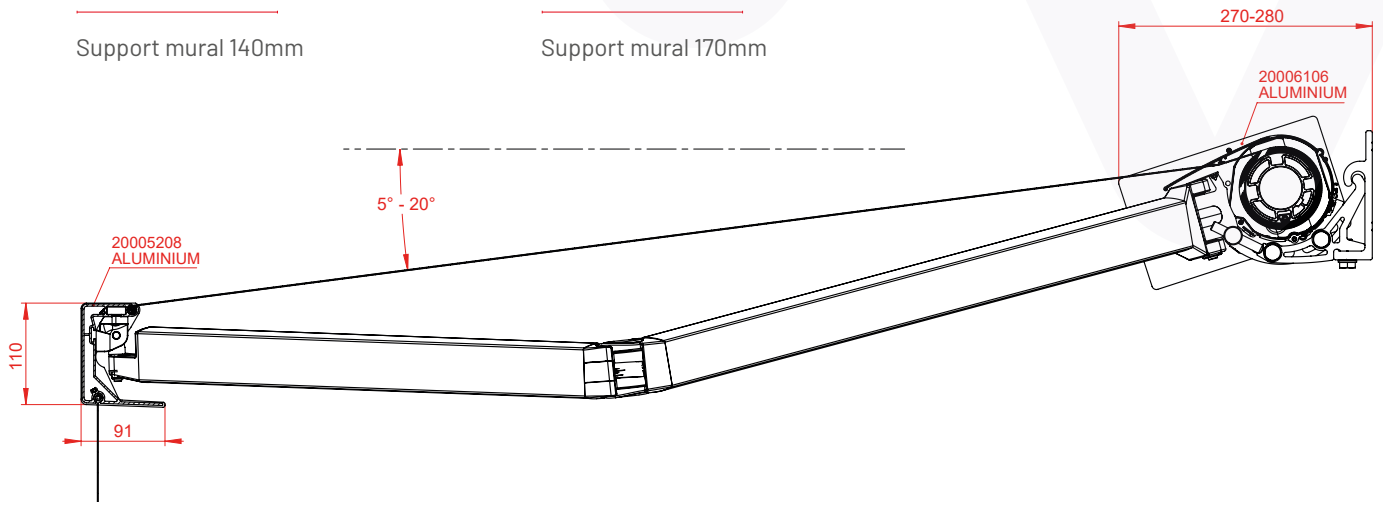

Support mural de la WPA0500X

H1 (MM)

WALL MOUNTING SUPPORT: 140MM

	2300-2499	2500-2799	2800-2999	3000-3399	3400-3499	3500-3899	3900-3999	4000-4399	4400-4499	4500-4999	5000	Largeur (MM)
1500MM	135	135	135	385	385	385	385	385	385	685	685	
2000MM	X	X	135	135	135	385	385	385	385	685	685	
2500MM	X	X	X	X	135	135	135	385	385	685	685	
3000MM	X	X	X	X	X	X	135	135	135	385	685	

Sortie

WALL MOUNTING SUPPORT: 170MM

	2300-2499	2500-2799	2800-2999	3000-3399	3400-3499	3500-3899	3900-3999	4000-4399	4400-4499	4500-4999	5000	Largeur (MM)
3500MM	X	X	X	X	X	X	X	X	145	145	395	

Sortie