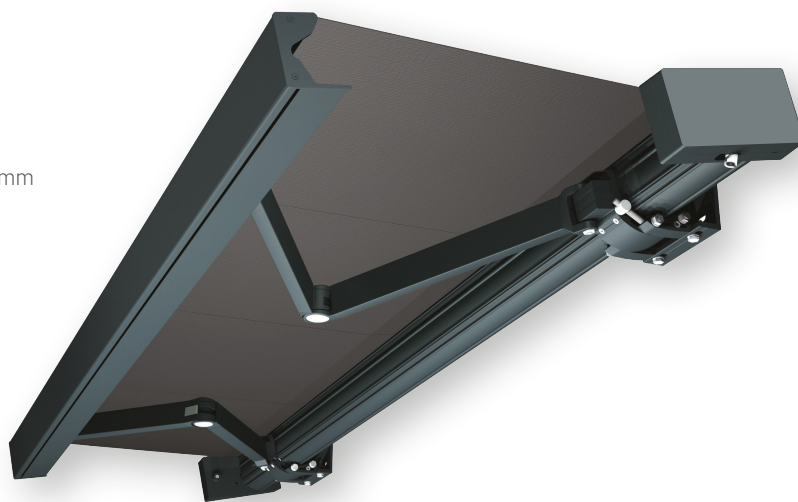

Fiche technique

Protection solaire WPA0500X

Le WPA0500X est un store à bras articulé idéal pour les terrasses de petite et moyenne taille. Ce type de store permet d'obtenir une largeur totale de 5 mètres en une seule toile. La projection maximum est de 3,5 m.

Couleurs sur mesure

Plusieurs options de couleur sont disponibles pour s'adapter à votre projet. Le caisson, les bras articulés et le profilé avant sont toujours thermolaqués dans un choix de couleurs RAL parmi notre gamme de plus de **400 couleurs**. La couleur de la toile dépend du type de toile que vous préférez.

Versions sur mesure

La toile est un tissu acrylique de Dickson Orchestra. Vous pouvez faire votre choix dans la collection Wilms Sun.

Commande de la WPA0500X

La commande de la WPA0500X est **électrique**, contrôlée par un **interrupteur** sur le mur ou une **télécommande**. Un moteur Somfy est prévu en standard.

Caisson de la WPA0500X

Le caisson est composé de 2 parties. Une **cassette** et un **profilé avant**. Le profilé avant est toujours rectangulaire. La sortie de câble du moteur est toujours déterminée par la vue de l'extérieur de la maison.