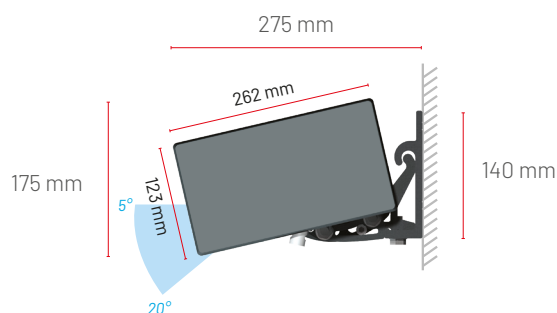

Fiche technique

Protection solaire WPA0500X

Le WPA0500X est un store à bras articulé idéal pour les terrasses de petite et moyenne taille. Ce type de store permet d'obtenir une largeur totale de 5 mètres en une seule toile. La projection maximum est de 3,5 m.

Caisson de la WPA0500X

Le caisson est composé de 2 parties. Une **cassette** et un **profilé avant**. Le profilé avant est toujours rectangulaire. La sortie de câble du moteur est toujours déterminée par la vue de l'extérieur de la maison.

Vue en coupe d'un caisson avec les dimensions principales

Inclinaison de la WPA0500X

L'angle d'inclinaison se règle entre 5° et 20° (par défaut +/- 10°)

Inclinaison	Projection				
	1500	2000	2500	3000	3500
Hauteur de l'inclinaison					
5°	300	350	390	430	480
10°	430	520	600	690	780
15°	560	690	820	950	1080
20°	680	850	1030	1200	1370

		Projection	1500	2000	2500	3000	3500
		Min. Largeur	2300	2800	3400	3900	4400
		Longueur de la toile	1700	2200	2700	3200	3700
Largeur	Bras	Supports muraux	Possibilités				
2500	2	2					
3000	2	2					
3500	2	2					
4000	2	2					
4500	2	2					
5000	2	2					