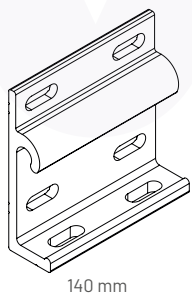

Support mural de la WPA0500X

Support mural 140mm