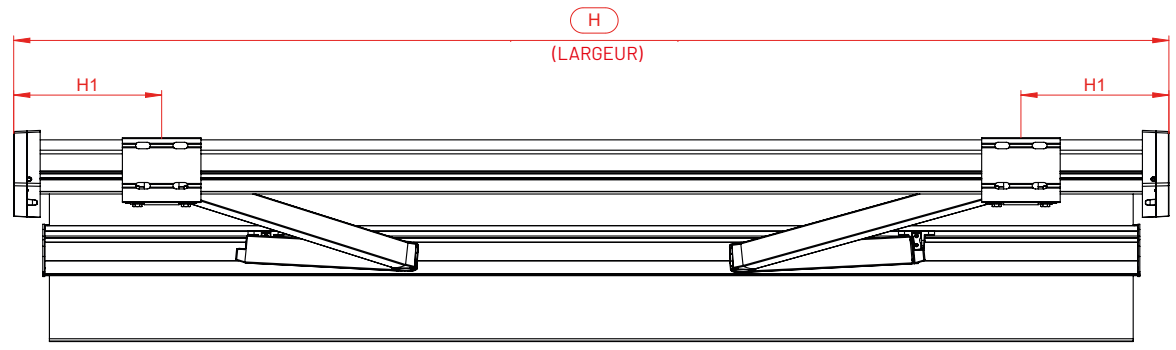

Support mural de la WPA0500X

H1 (MM)

WALL MOUNTING SUPPORT: 140MM

	2300-2499	2500-2799	2800-2999	3000-3399	3400-3499	3500-3899	3900-3999	4000-4399	4400-4499	4500-4999	5000	Largeur (MM)
1500MM	135	135	135	385	385	385	385	385	385	685	685	
2000MM	X	X	135	135	135	385	385	385	385	685	685	
2500MM	X	X	X	X	135	135	135	385	385	685	685	
3000MM	X	X	X	X	X	X	135	135	135	385	685	

Sortie

WALL MOUNTING SUPPORT: 170MM

	2300-2499	2500-2799	2800-2999	3000-3399	3400-3499	3500-3899	3900-3999	4000-4399	4400-4499	4500-4999	5000	Largeur (MM)
3500MM	X	X	X	X	X	X	X	X	145	145	395	

Sortie