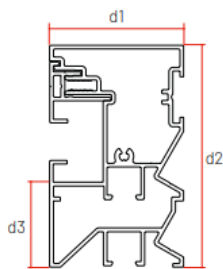

ZipX^zZero
Dimensions: $d1$: 120 mm en
 $d2$: 150 mm

Sous-lame

$d1$: 31,8 mm
 $d2$: 41,5 mm

Coulisses du ZipX^zZero

Z1 - Coulisse
 $d1$: 47 mm
 $d2$: 120 mm

Z2 - Coulisse étroit
 $d1$: 37 mm
 $d2$: 60 mm

Screen Monobloc/Rolvent

(6000x3200 ou 4000x5000)

- Sans isolation acoustique Caisson 175: d1: 233 mm et d2: 175 mm
- Avec isolation acoustique Caisson 175: d1: 233 mm et d2: 175 mm

Sans isolation acoustique

Avec isolation acoustique

Coulisses du WRB0500

A10
d1: 50 mm
d2: 82 mm
d3: 30 mm

A11
d1: 50 mm
d2: 58 mm

Sous-lame

d1: 25 mm
d2: 38,5 mm

Grille d'aération

Longueur disponible: 800 mm et 1200 mm.

Chiffres clés PEB

- Débit grille Type A - Longueur = 800 mm : 47,2 m³/h (NL à 1Pa : 8,63 l/s)
- Débit grille Type B - Longueur = 1200 mm : 70,8 m³/h (NL à 1Pa : 12,95 l/s)

Screens Monoblocs

(6000x3000 ou 4000x5000)

Coulisses du WRB0520