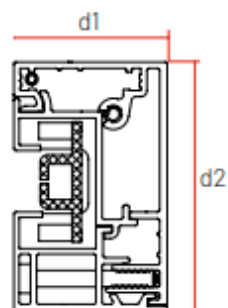

Sous-lame

WRB0300 ZipX⁹⁵
d1: 25 mm
d2: 38,5 mm

ZipX85 (3000x1600)

WRB0300 ZipX⁹⁵
d1: 47,5 mm
d2: 43,5 mm

Sous-lame

WRB0300 ZipX⁹⁵
d1: 25 mm
d2: 38,5 mm

ZipXzéro

(6000x3200 ou 4000x5000)

ZipX^zZero
Dimensions: $d1$: 120 mm en
 $d2$: 150 mm

Sous-lame

$d1$: 31,8 mm
 $d2$: 41,5 mm

Coulisses du ZipX^zZero

Z1 - Coulisse
 $d1$: 47 mm
 $d2$: 120 mm

Z2 - Coulisse étroit
 $d1$: 37 mm
 $d2$: 60 mm

Screen Monobloc/Rolvent

(6000x3200 ou 4000x5000)

- Sans isolation acoustique Caisson 175: d1: 233 mm et d2: 175 mm
- Avec isolation acoustique Caisson 175: d1: 233 mm et d2: 175 mm

Sans isolation acoustique

Avec isolation acoustique

- Débit grille Type A - Longueur = 800 mm : 47,2 m³/h (NL à 1Pa : 8,63 l/s)
- Débit grille Type B - Longueur = 1200 mm : 70,8 m³/h (NL à 1Pa : 12,95 l/s)

Screens Monoblocs

(6000x3000 ou 4000x5000)

Coulisses du WRB0520