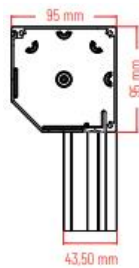

Screen ZipX85-95-120

ZipX120 (6000x3000 ou 4000x5000)

WRB0400 ZipX¹²⁰
d1: 49 mm
d2: 52 mm

Sous-lame

WRB0400 ZipX¹²⁰
d1: 31,8 mm
d2: 41,5 mm

ZipX95 (4000x2700 ou 3000x3000)

WRB0300 ZipX⁹⁵
d1: 47,5 mm
d2: 43,5 mm

Sous-lame

WRB0300 ZipX⁹⁵
d1: 25 mm
d2: 38,5 mm

ZipX85 (3000x1600)

WRB0300 ZipX⁹⁵
d1: 47,5 mm
d2: 43,5 mm

Sous-lame

WRB0300 ZipX⁹⁵
d1: 25 mm
d2: 38,5 mm

ZipXzéro

(6000x3200 ou 4000x5000)

ZipX^zZero
Dimensions: $d1$: 120 mm en
 $d2$: 150 mm

Sous-lame

$d1$: 31,8 mm
 $d2$: 41,5 mm

Coulisses du ZipX^zZero

Z1 - Coulisse
 $d1$: 47 mm
 $d2$: 120 mm

Z2 - Coulisse étroit
 $d1$: 37 mm
 $d2$: 60 mm

Screen Monobloc/Rolvent

- Débit grille Type A - Longueur = 800 mm : 47,2 m³/h (NL à 1Pa : 8,63 l/s)
- Débit grille Type B - Longueur = 1200 mm : 70,8 m³/h (NL à 1Pa : 12,95 l/s)

Screens Monoblocs

(6000x3000 ou 4000x5000)

Coulisses du WRB0520