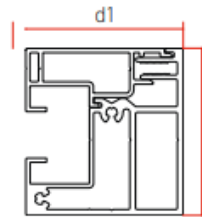

Screen ZipX85-95-120

ZipX120 (6000x3000 ou 4000x5000)

WRB0400 ZipX¹²⁰
d1: 49 mm
d2: 52 mm

Sous-lame

WRB0400 ZipX¹²⁰
d1: 31,8 mm
d2: 41,5 mm

ZipX95 (4000x2700 ou 3000x3000)

WRB0300 ZipX⁹⁵
d1: 47,5 mm
d2: 43,5 mm

Sous-lame

WRB0300 ZipX⁹⁵
d1: 25 mm
d2: 38,5 mm

ZipX85 (3000x1600)

WRB0300 ZipX⁹⁵
d1: 47,5 mm
d2: 43,5 mm

Sous-lame

WRB0300 ZipX⁹⁵
d1: 25 mm
d2: 38,5 mm

ZipXzéro

(6000x3200 ou 4000x5000)

ZipX^zZero
Dimensions: $d1$: 120 mm en
 $d2$: 150 mm

Sous-lame

$d1$: 31,8 mm
 $d2$: 41,5 mm

Coulisses du ZipX^zZero

Z1 - Coulisse
 $d1$: 47 mm
 $d2$: 120 mm

Z2 - Coulisse étroit
 $d1$: 37 mm
 $d2$: 60 mm

Screen Monobloc/Rolvent

- Débit grille Type A - Longueur = 800 mm : 47,2 m³/h (NL à 1Pa : 8,63 l/s)
- Débit grille Type B - Longueur = 1200 mm : 70,8 m³/h (NL à 1Pa : 12,95 l/s)

Screens Monoblocs

(6000x3000 ou 4000x5000)

Coulisses du WRB0520