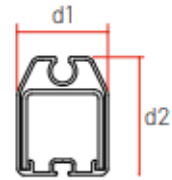

Sous-lame

WRB0300 ZipX⁹⁵
d1: 25 mm
d2: 38,5 mm

ZipX85 (3000x1600)

WRB0300 ZipX⁹⁵
d1: 47,5 mm
d2: 43,5 mm

Sous-lame

WRB0300 ZipX⁹⁵
d1: 25 mm
d2: 38,5 mm

ZipXzéro

(6000x3200 ou 4000x5000)

ZipX^zZero
Dimensions: $d1$: 120 mm en
 $d2$: 150 mm

Sous-lame

$d1$: 31,8 mm
 $d2$: 41,5 mm

Coulisses du ZipX^zZero

Z1 - Coulisse
 $d1$: 47 mm
 $d2$: 120 mm

Z2 - Coulisse étroit
 $d1$: 37 mm
 $d2$: 60 mm

Screen Monobloc/Rolvent

(6000x3200 ou 4000x5000)

- Sans isolation acoustique Caisson 175: d1: 233 mm et d2: 175 mm
- Avec isolation acoustique Caisson 175: d1: 233 mm et d2: 175 mm

Sans isolation acoustique

Avec isolation acoustique

- Débit grille Type A - Longueur = 800 mm : 47,2 m³/h (NL à 1Pa : 8,63 l/s)
- Débit grille Type B - Longueur = 1200 mm : 70,8 m³/h (NL à 1Pa : 12,95 l/s)

Screens Monoblocs

(6000x3000 ou 4000x5000)

Coulisses du WRB0520