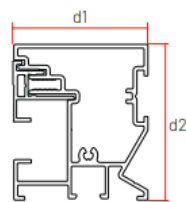

ZipX^zZero
Dimensions: $d1$: 120 mm en
 $d2$: 150 mm

Sous-lame

$d1$: 31,8 mm
 $d2$: 41,5 mm

Coulisses du ZipX^zZero

Z1 - Coulisse
 $d1$: 47 mm
 $d2$: 120 mm

Z2 - Coulisse étroit
 $d1$: 37 mm
 $d2$: 60 mm

Screen Monobloc/Rolvent

(6000x3200 ou 4000x5000)

- Sans isolation acoustique Caisson 175: d1: 233 mm et d2: 175 mm
- Avec isolation acoustique Caisson 175: d1: 233 mm et d2: 175 mm

Sans isolation acoustique

Avec isolation acoustique

Coulisses du WRB0500

A10
d1: 50 mm
d2: 82 mm
d3: 30 mm

A11
d1: 50 mm
d2: 58 mm

Sous-lame

d1: 25 mm
d2: 38,5 mm

Grille d'aération

Longueur disponible: 800 mm et 1200 mm.

Chiffres clés PEB

- Débit grille Type A - Longueur = 800 mm : 47,2 m³/h (NL à 1Pa : 8,63 l/s)
- Débit grille Type B - Longueur = 1200 mm : 70,8 m³/h (NL à 1Pa : 12,95 l/s)

Screens Monoblocs

(6000x3000 ou 4000x5000)

Coulisses du WRB0520