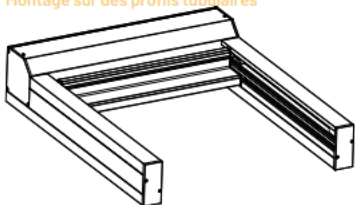

- Débit grille Type A - Longueur = 800 mm : 47,2 m³/h (NL à 1Pa : 8,63 l/s)
- Débit grille Type B - Longueur = 1200 mm : 70,8 m³/h (NL à 1Pa : 12,95 l/s)

Screens Monoblocs

(6000x3000 ou 4000x5000)

Coulisses du WRB0520

Standaard

Sous-lame

ZipXsky

(4000x1400 ou 1000x5900)

WCA0200
d1: 120 mm et d2: 120 mm

⇒ Coulisses

ZipX[®]Sky
d1: 49 mm
d2: 85 mm

ZipX[®]Sky sur des profils tubulaires*
d1: 49 mm
d2: 115 mm
d3: 30 mm

Montage standard

Montage sur des profils tubulaires*

Montage sur des supports réglables

⇒ Sous-lame

d1: 80 mm
d2: 72,5 mm

⇒ Supports réglables

	Description
ZipX [®] Sky	Simple 60-80 mm (6)
	Simple 80-110 mm (6)
	Simple 110-150 mm (6)
	Simple élevé 60-80 mm (7)
	Simple élevé 80-110 mm (7)
	Simple élevé 110-150 mm (7)
	Double élevé 60-80 mm (8)
	Double élevé 80-110 mm (8)
	Double élevé 110-150 mm (8)