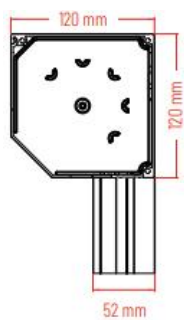

Screen ZipX85-95-120

ZipX120 (6000x3000 ou 4000x5000)

WRB0400 ZipX¹²⁰
d1: 49 mm
d2: 52 mm

Sous-lame

WRB0400 ZipX¹²⁰
d1: 31,8 mm
d2: 41,5 mm

ZipX95 (4000x2700 ou 3000x3000)

WRB0300 ZipX⁹⁵
d1: 47,5 mm
d2: 43,5 mm

Sous-lame

WRB0300 ZipX⁹⁵
d1: 25 mm
d2: 38,5 mm

ZipX85 (3000x1600)

WRB0300 ZipX⁹⁵
d1: 47,5 mm
d2: 43,5 mm

Sous-lame

WRB0300 ZipX⁹⁵
d1: 25 mm
d2: 38,5 mm

ZipXzéro

(6000x3200 ou 4000x5000)

ZipX^zZero
Dimensions: $d1$: 120 mm en
 $d2$: 150 mm

Sous-lame

$d1$: 31,8 mm
 $d2$: 41,5 mm

Coulisses du ZipX^zZero

Z1 - Coulisse
 $d1$: 47 mm
 $d2$: 120 mm

Z2 - Coulisse étroit
 $d1$: 37 mm
 $d2$: 60 mm

Screen Monobloc/Rolvent

- Débit grille Type A - Longueur = 800 mm : 47,2 m³/h (NL à 1Pa : 8,63 l/s)
- Débit grille Type B - Longueur = 1200 mm : 70,8 m³/h (NL à 1Pa : 12,95 l/s)

Screens Monoblocs

(6000x3000 ou 4000x5000)

Coulisses du WRB0520