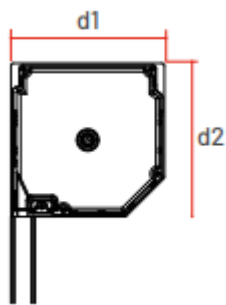

- Débit grille Type A - Longueur = 800 mm : 47,2 m³/h (NL à 1Pa : 8,63 l/s)
- Débit grille Type B - Longueur = 1200 mm : 70,8 m³/h (NL à 1Pa : 12,95 l/s)

Screens Monoblocs

(6000x3000 ou 4000x5000)

Coulisses du WRB0520

Standaard

Sous-lame

ZipXsky

(4000x1400 ou 1000x5900)

WCA0200
d1: 120 mm et d2: 120 mm

⇒ Coulisses

ZipX[®]Sky
d1: 49 mm
d2: 85 mm

ZipX[®]Sky sur des profils tubulaires*
d1: 49 mm
d2: 115 mm
d3: 30 mm

Montage standard

Montage sur des profils tubulaires*

Montage sur des supports réglables

⇒ Sous-lame

d1: 80 mm
d2: 72,5 mm

⇒ Supports réglables

	Description
ZipX [®] Sky	Simple 60-80 mm (6)
	Simple 80-110 mm (6)
	Simple 110-150 mm (6)
	Simple élevé 60-80 mm (7)
	Simple élevé 80-110 mm (7)
	Simple élevé 110-150 mm (7)
	Double élevé 60-80 mm (8)
	Double élevé 80-110 mm (8)
	Double élevé 110-150 mm (8)