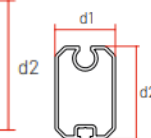

Sous-lame

WRB0300 ZipX⁹⁵
d1: 25 mm
d2: 38,5 mm

ZipX85 (3000x1600)

WRB0300 ZipX⁹⁵
d1: 47,5 mm
d2: 43,5 mm

Sous-lame

WRB0300 ZipX⁹⁵
d1: 25 mm
d2: 38,5 mm

ZipXzéro

(6000x3200 ou 4000x5000)

ZipX^zZero
Dimensions: $d1$: 120 mm en
 $d2$: 150 mm

Sous-lame

$d1$: 31,8 mm
 $d2$: 41,5 mm

Coulisses du ZipX^zZero

Z1 - Coulisse
 $d1$: 47 mm
 $d2$: 120 mm

Z2 - Coulisse étroit
 $d1$: 37 mm
 $d2$: 60 mm

Screen Monobloc/Rolvent

(6000x3200 ou 4000x5000)

- Sans isolation acoustique Caisson 175: d1: 233 mm et d2: 175 mm
- Avec isolation acoustique Caisson 175: d1: 233 mm et d2: 175 mm

Sans isolation acoustique

Avec isolation acoustique

- Débit grille Type A - Longueur = 800 mm : 47,2 m³/h (NL à 1Pa : 8,63 l/s)
- Débit grille Type B - Longueur = 1200 mm : 70,8 m³/h (NL à 1Pa : 12,95 l/s)

Screens Monoblocs

(6000x3000 ou 4000x5000)

Coulisses du WRB0520