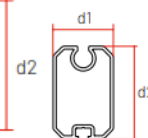

Screen ZipX85-95-120

ZipX120 (6000x3000 ou 4000x5000)

WRB0400 ZipX¹²⁰
d1: 49 mm
d2: 52 mm

Sous-lame

WRB0400 ZipX¹²⁰
d1: 31,8 mm
d2: 41,5 mm

ZipX95 (4000x2700 ou 3000x3000)

WRB0300 ZipX⁹⁵
d1: 47,5 mm
d2: 43,5 mm

Sous-lame

WRB0300 ZipX⁹⁵
d1: 25 mm
d2: 38,5 mm

ZipX85 (3000x1600)

WRB0300 ZipX⁹⁵
d1: 47,5 mm
d2: 43,5 mm

Sous-lame

WRB0300 ZipX⁹⁵
d1: 25 mm
d2: 38,5 mm

ZipXzéro

(6000x3200 ou 4000x5000)

ZipX^zZero
Dimensions: $d1$: 120 mm en
 $d2$: 150 mm

Sous-lame

$d1$: 31,8 mm
 $d2$: 41,5 mm

Coulisses du ZipX^zZero

Z1 - Coulisse
 $d1$: 47 mm
 $d2$: 120 mm

Z2 - Coulisse étroit
 $d1$: 37 mm
 $d2$: 60 mm

Screen Monobloc/Rolvent

- Débit grille Type A - Longueur = 800 mm : 47,2 m³/h (NL à 1Pa : 8,63 l/s)
- Débit grille Type B - Longueur = 1200 mm : 70,8 m³/h (NL à 1Pa : 12,95 l/s)

Screens Monoblocs

(6000x3000 ou 4000x5000)

Coulisses du WRB0520