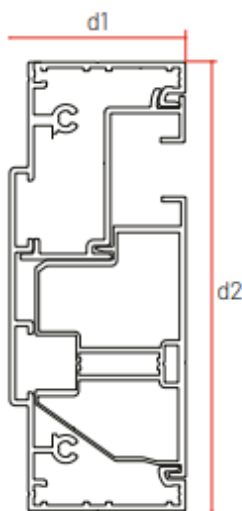

Screen ZipX85-95-120

ZipX120 (6000x3000 ou 4000x5000)

WRB0400 ZipX¹²⁰
d1: 49 mm
d2: 52 mm

Sous-lame

WRB0400 ZipX¹²⁰
d1: 31,8 mm
d2: 41,5 mm

ZipX95 (4000x2700 ou 3000x3000)

WRB0300 ZipX⁹⁵
d1: 47,5 mm
d2: 43,5 mm

Sous-lame

WRB0300 ZipX⁹⁵
d1: 25 mm
d2: 38,5 mm

ZipX85 (3000x1600)

WRB0300 ZipX⁹⁵
d1: 47,5 mm
d2: 43,5 mm

Sous-lame

WRB0300 ZipX⁹⁵
d1: 25 mm
d2: 38,5 mm

ZipXzéro

(6000x3200 ou 4000x5000)

ZipX^zZero
Dimensions: $d1$: 120 mm en
 $d2$: 150 mm

Sous-lame

$d1$: 31,8 mm
 $d2$: 41,5 mm

Coulisses du ZipX^zZero

Z1 - Coulisse
 $d1$: 47 mm
 $d2$: 120 mm

Z2 - Coulisse étroit
 $d1$: 37 mm
 $d2$: 60 mm

Screen Monobloc/Rolvent

- Débit grille Type A - Longueur = 800 mm : 47,2 m³/h (NL à 1Pa : 8,63 l/s)
- Débit grille Type B - Longueur = 1200 mm : 70,8 m³/h (NL à 1Pa : 12,95 l/s)

Screens Monoblocs

(6000x3000 ou 4000x5000)

Coulisses du WRB0520