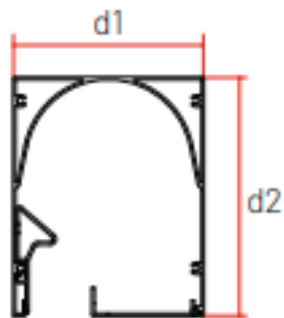

Screen ZipX85-95-120

ZipX120 (6000x3000 ou 4000x5000)

WRB0400 ZipX¹²⁰
d1: 49 mm
d2: 52 mm

Sous-lame

WRB0400 ZipX¹²⁰
d1: 31,8 mm
d2: 41,5 mm

ZipX95 (4000x2700 ou 3000x3000)

WRB0300 ZipX⁹⁵
d1: 47,5 mm
d2: 43,5 mm

Sous-lame

WRB0300 ZipX⁹⁵
d1: 25 mm
d2: 38,5 mm

ZipX85 (3000x1600)

WRB0300 ZipX⁹⁵
d1: 47,5 mm
d2: 43,5 mm

Sous-lame

WRB0300 ZipX⁹⁵
d1: 25 mm
d2: 38,5 mm

ZipXzéro

(6000x3200 ou 4000x5000)

ZipX^zZero
Dimensions: $d1$: 120 mm en
 $d2$: 150 mm

Sous-lame

$d1$: 31,8 mm
 $d2$: 41,5 mm

Coulisses du ZipX^zZero

Z1 - Coulisse
 $d1$: 47 mm
 $d2$: 120 mm

Z2 - Coulisse étroit
 $d1$: 37 mm
 $d2$: 60 mm

Screen Monobloc/Rolvent

- Débit grille Type A - Longueur = 800 mm : 47,2 m³/h (NL à 1Pa : 8,63 l/s)
- Débit grille Type B - Longueur = 1200 mm : 70,8 m³/h (NL à 1Pa : 12,95 l/s)

Screens Monoblocs

(6000x3000 ou 4000x5000)

Coulisses du WRB0520