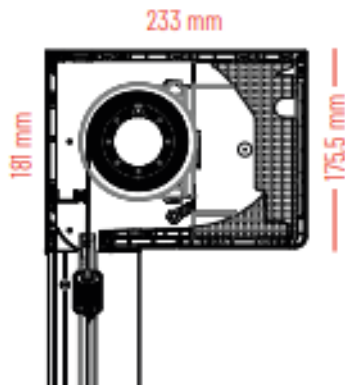

Sous-lame

WRB0300 ZipX⁹⁵
d1: 25 mm
d2: 38,5 mm

ZipX85 (3000x1600)

WRB0300 ZipX⁹⁵
d1: 47,5 mm
d2: 43,5 mm

Sous-lame

WRB0300 ZipX⁹⁵
d1: 25 mm
d2: 38,5 mm

ZipXzéro

(6000x3200 ou 4000x5000)

ZipX^zZero
Dimensions: $d1$: 120 mm en
 $d2$: 150 mm

Sous-lame

$d1$: 31,8 mm
 $d2$: 41,5 mm

Coulisses du ZipX^zZero

Z1 - Coulisse
 $d1$: 47 mm
 $d2$: 120 mm

Z2 - Coulisse étroit
 $d1$: 37 mm
 $d2$: 60 mm

Screen Monobloc/Rolvent

(6000x3200 ou 4000x5000)

- Sans isolation acoustique Caisson 175: d1: 233 mm et d2: 175 mm
- Avec isolation acoustique Caisson 175: d1: 233 mm et d2: 175 mm

Sans isolation acoustique

Avec isolation acoustique

- Débit grille Type A - Longueur = 800 mm : 47,2 m³/h (NL à 1Pa : 8,63 l/s)
- Débit grille Type B - Longueur = 1200 mm : 70,8 m³/h (NL à 1Pa : 12,95 l/s)

Screens Monoblocs

(6000x3000 ou 4000x5000)

Coulisses du WRB0520