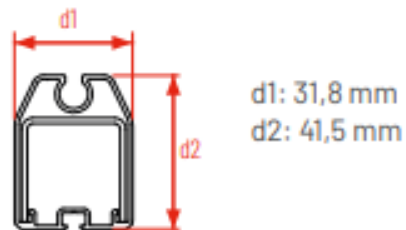

Coulisses du WRB0500

A10
d1: 50 mm
d2: 82 mm
d3: 30 mm

A11
d1: 50 mm
d2: 58 mm

Sous-lame

d1: 25 mm
d2: 38,5 mm

Grille d'aération

Longueur disponible: 800 mm et 1200 mm.

Chiffres clés PEB

- Débit grille Type A - Longueur = 800 mm : 47,2 m³/h (NL à 1Pa : 8,63 l/s)
- Débit grille Type B - Longueur = 1200 mm : 70,8 m³/h (NL à 1Pa : 12,95 l/s)

Screens Monoblocs

(6000x3000 ou 4000x5000)

Coulisses du WRB0520

Standaard

Sous-lame

ZipXsky

(4000x1400 ou 1000x5900)

WCA0200
d1: 120 mm et d2: 120 mm

⇒ Coulisses

ZipX[®]Sky
d1: 49 mm
d2: 85 mm

ZipX[®]Sky sur des profils tubulaires*
d1: 49 mm
d2: 115 mm
d3: 30 mm

Montage standard

Montage sur des profils tubulaires*

Montage sur des supports réglables

⇒ Sous-lame

d1: 80 mm
d2: 72,5 mm

⇒ Supports réglables

	Description
ZipX [®] Sky	Simple 60-80 mm (6)
	Simple 80-110 mm (6)
	Simple 110-150 mm (6)
	Simple élevé 60-80 mm (7)
	Simple élevé 80-110 mm (7)
	Simple élevé 110-150 mm (7)
	Double élevé 60-80 mm (8)
	Double élevé 80-110 mm (8)
	Double élevé 110-150 mm (8)