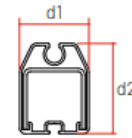

Screen ZipX85-95-120

ZipX120 (6000x3000 ou 4000x5000)

WRB0400 ZipX¹²⁰
d1: 49 mm
d2: 52 mm

Sous-lame

WRB0400 ZipX¹²⁰
d1: 31,8 mm
d2: 41,5 mm

ZipX95 (4000x2700 ou 3000x3000)

WRB0300 ZipX⁹⁵
d1: 47,5 mm
d2: 43,5 mm

Sous-lame

WRB0300 ZipX⁹⁵
d1: 25 mm
d2: 38,5 mm

ZipX85 (3000x1600)

WRB0300 ZipX⁹⁵
d1: 47,5 mm
d2: 43,5 mm

Sous-lame

WRB0300 ZipX⁹⁵
d1: 25 mm
d2: 38,5 mm

ZipXzéro

(6000x3200 ou 4000x5000)

ZipX^zZero
Dimensions: $d1$: 120 mm en
 $d2$: 150 mm

Sous-lame

$d1$: 31,8 mm
 $d2$: 41,5 mm

Coulisses du ZipX^zZero

Z1 - Coulisse
 $d1$: 47 mm
 $d2$: 120 mm

Z2 - Coulisse étroit
 $d1$: 37 mm
 $d2$: 60 mm

Screen Monobloc/Rolvent

- Débit grille Type A - Longueur = 800 mm : 47,2 m³/h (NL à 1Pa : 8,63 l/s)
- Débit grille Type B - Longueur = 1200 mm : 70,8 m³/h (NL à 1Pa : 12,95 l/s)

Screens Monoblocs

(6000x3000 ou 4000x5000)

Coulisses du WRB0520