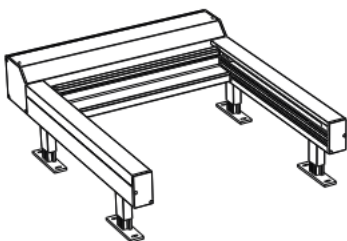

- Débit grille Type A - Longueur = 800 mm : 47,2 m³/h (NL à 1Pa : 8,63 l/s)
- Débit grille Type B - Longueur = 1200 mm : 70,8 m³/h (NL à 1Pa : 12,95 l/s)

Screens Monoblocs

(6000x3000 ou 4000x5000)

Coulisses du WRB0520

Standaard

Sous-lame

ZipXsky

(4000x1400 ou 1000x5900)

WCA0200
d1: 120 mm et d2: 120 mm

⇒ Coulisses

ZipX[®]Sky
d1: 49 mm
d2: 85 mm

ZipX[®]Sky sur des profils tubulaires*
d1: 49 mm
d2: 115 mm
d3: 30 mm

Montage standard

Montage sur des profils tubulaires*

Montage sur des supports réglables

⇒ Sous-lame

d1: 80 mm
d2: 72,5 mm

⇒ Supports réglables

	Description
ZipX [®] Sky	Simple 60-80 mm (6)
	Simple 80-110 mm (6)
	Simple 110-150 mm (6)
	Simple élevé 60-80 mm (7)
	Simple élevé 80-110 mm (7)
	Simple élevé 110-150 mm (7)
	Double élevé 60-80 mm (8)
	Double élevé 80-110 mm (8)
	Double élevé 110-150 mm (8)