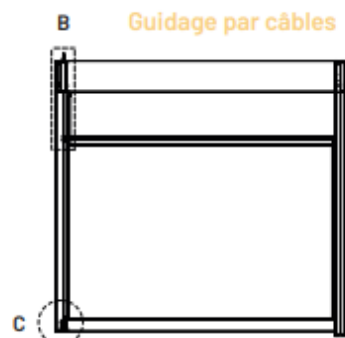

ZipX^zZero
Dimensions: $d1$: 120 mm en
 $d2$: 150 mm

Sous-lame

$d1$: 31,8 mm
 $d2$: 41,5 mm

Coulisses du ZipX^zZero

Z1 - Coulisse
 $d1$: 47 mm
 $d2$: 120 mm

Z2 - Coulisse étroit
 $d1$: 37 mm
 $d2$: 60 mm

Screen Monobloc/Rolvent

(6000x3200 ou 4000x5000)

- Sans isolation acoustique Caisson 175: d1: 233 mm et d2: 175 mm
- Avec isolation acoustique Caisson 175: d1: 233 mm et d2: 175 mm

Sans isolation acoustique

Avec isolation acoustique