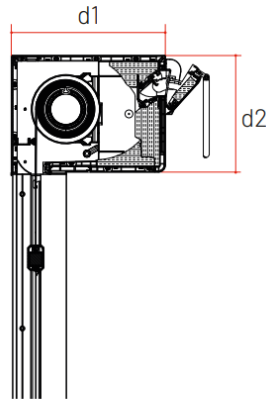

Sous-lame

WRB0300 ZipX⁹⁵
d1: 25 mm
d2: 38,5 mm

ZipX85 (3000x1600)

WRB0300 ZipX⁹⁵
d1: 47,5 mm
d2: 43,5 mm

Sous-lame

WRB0300 ZipX⁹⁵
d1: 25 mm
d2: 38,5 mm

ZipXzéro

(6000x3200 ou 4000x5000)

ZipX^zZero
Dimensions: $d1$: 120 mm en
 $d2$: 150 mm

Sous-lame

$d1$: 31,8 mm
 $d2$: 41,5 mm

Coulisses du ZipX^zZero

Z1 - Coulisse
 $d1$: 47 mm
 $d2$: 120 mm

Z2 - Coulisse étroit
 $d1$: 37 mm
 $d2$: 60 mm

Screen Monobloc/Rolvent

(6000x3200 ou 4000x5000)

- Sans isolation acoustique Caisson 175: d1: 233 mm et d2: 175 mm
- Avec isolation acoustique Caisson 175: d1: 233 mm et d2: 175 mm

Sans isolation acoustique

Avec isolation acoustique

- Débit grille Type A - Longueur = 800 mm : 47,2 m³/h (NL à 1Pa : 8,63 l/s)
- Débit grille Type B - Longueur = 1200 mm : 70,8 m³/h (NL à 1Pa : 12,95 l/s)

Screens Monoblocs

(6000x3000 ou 4000x5000)

Coulisses du WRB0520