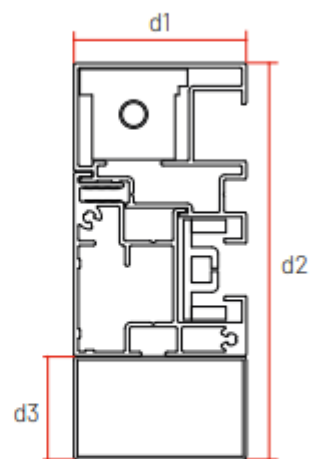

(6000x3200 ou 4000x5000)

- Sans isolation acoustique Caisson 175: d1: 233 mm et d2: 175 mm
- Avec isolation acoustique Caisson 175: d1: 233 mm et d2: 175 mm

Sans isolation acoustique

Avec isolation acoustique

- Débit grille Type A - Longueur = 800 mm : 47,2 m³/h (NL à 1Pa : 8,63 l/s)
- Débit grille Type B - Longueur = 1200 mm : 70,8 m³/h (NL à 1Pa : 12,95 l/s)

Screens Monoblocs

(6000x3000 ou 4000x5000)

Coulisses du WRB0520

Standaard

Sous-lame

ZipXsky

(4000x1400 ou 1000x5900)

WCA0200
d1: 120 mm et d2: 120 mm

⇒ Coulisses

ZipX[®]Sky
d1: 49 mm
d2: 85 mm

ZipX[®]Sky sur des profils tubulaires*
d1: 49 mm
d2: 115 mm
d3: 30 mm

Montage standard

Montage sur des profils tubulaires*

Montage sur des supports réglables

⇒ Sous-lame

d1: 80 mm
d2: 72,5 mm

⇒ Supports réglables

	Description
ZipX [®] Sky	Simple 60-80 mm (6)
	Simple 80-110 mm (6)
	Simple 110-150 mm (6)
	Simple élevé 60-80 mm (7)
	Simple élevé 80-110 mm (7)
	Simple élevé 110-150 mm (7)
	Double élevé 60-80 mm (8)
	Double élevé 80-110 mm (8)
	Double élevé 110-150 mm (8)