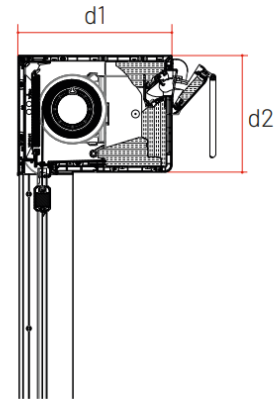

Sous-lame

WRB0300 ZipX⁹⁵
d1: 25 mm
d2: 38,5 mm

ZipX85 (3000x1600)

WRB0300 ZipX⁹⁵
d1: 47,5 mm
d2: 43,5 mm

Sous-lame

WRB0300 ZipX⁹⁵
d1: 25 mm
d2: 38,5 mm

ZipXzéro

(6000x3200 ou 4000x5000)

ZipX^zZero
Dimensions: $d1$: 120 mm en
 $d2$: 150 mm

Sous-lame

$d1$: 31,8 mm
 $d2$: 41,5 mm

Coulisses du ZipX^zZero

Z1 - Coulisse
 $d1$: 47 mm
 $d2$: 120 mm

Z2 - Coulisse étroit
 $d1$: 37 mm
 $d2$: 60 mm

Screen Monobloc/Rolvent

(6000x3200 ou 4000x5000)

- Sans isolation acoustique Caisson 175: d1: 233 mm et d2: 175 mm
- Avec isolation acoustique Caisson 175: d1: 233 mm et d2: 175 mm

Sans isolation acoustique

Avec isolation acoustique

- Débit grille Type A - Longueur = 800 mm : 47,2 m³/h (NL à 1Pa : 8,63 l/s)
- Débit grille Type B - Longueur = 1200 mm : 70,8 m³/h (NL à 1Pa : 12,95 l/s)

Screens Monoblocs

(6000x3000 ou 4000x5000)

Coulisses du WRB0520