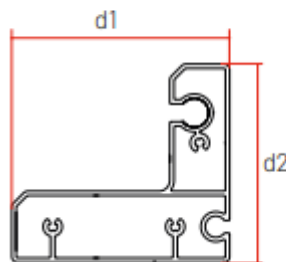

- Débit grille Type A - Longueur = 800 mm : 47,2 m³/h (NL à 1Pa : 8,63 l/s)
- Débit grille Type B - Longueur = 1200 mm : 70,8 m³/h (NL à 1Pa : 12,95 l/s)

Screens Monoblocs

(6000x3000 ou 4000x5000)

Coulisses du WRB0520

Montage standard

Montage sur des profils tubulaires*

Montage sur des supports réglables

⇒ Sous-lame

d1: 80 mm
d2: 72,5 mm

⇒ Supports réglables

	Description
ZipX [®] Sky	Simple 60-80 mm (6)
	Simple 80-110 mm (6)
	Simple 110-150 mm (6)
	Simple élevé 60-80 mm (7)
	Simple élevé 80-110 mm (7)
	Simple élevé 110-150 mm (7)
	Double élevé 60-80 mm (8)
	Double élevé 80-110 mm (8)
	Double élevé 110-150 mm (8)