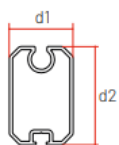

(6000x3200 ou 4000x5000)

- Sans isolation acoustique Caisson 175: d1: 233 mm et d2: 175 mm
- Avec isolation acoustique Caisson 175: d1: 233 mm et d2: 175 mm

Sans isolation acoustique

Avec isolation acoustique

Coulisses du WRB0500

A10
d1: 50 mm
d2: 82 mm
d3: 30 mm

A11
d1: 50 mm
d2: 58 mm

Sous-lame

d1: 25 mm
d2: 38,5 mm

Grille d'aération

Longueur disponible: 800 mm et 1200 mm.

Chiffres clés PEB

- Débit grille Type A - Longueur = 800 mm : 47,2 m³/h (NL à 1Pa : 8,63 l/s)
- Débit grille Type B - Longueur = 1200 mm : 70,8 m³/h (NL à 1Pa : 12,95 l/s)

Screens Monoblocs

(6000x3000 ou 4000x5000)

Coulisses du WRB0520