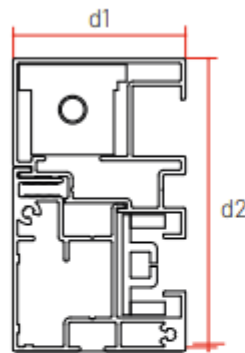

Coulisses du WRB0500

A10
d1: 50 mm
d2: 82 mm
d3: 30 mm

A11
d1: 50 mm
d2: 58 mm

Sous-lame

d1: 25 mm
d2: 38,5 mm

Grille d'aération

Longueur disponible: 800 mm et 1200 mm.

Chiffres clés PEB

- Débit grille Type A - Longueur = 800 mm : 47,2 m³/h (NL à 1Pa : 8,63 l/s)
- Débit grille Type B - Longueur = 1200 mm : 70,8 m³/h (NL à 1Pa : 12,95 l/s)

Screens Monoblocs

(6000x3000 ou 4000x5000)

Coulisses du WRB0520

Standaard

Sous-lame

ZipXsky

(4000x1400 ou 1000x5900)

WCA0200
d1: 120 mm et d2: 120 mm

⇒ Coulisses

ZipX[®]Sky
d1: 49 mm
d2: 85 mm

ZipX[®]Sky sur des profils tubulaires*
d1: 49 mm
d2: 115 mm
d3: 30 mm

Montage standard

Montage sur des profils tubulaires*

Montage sur des supports réglables

⇒ Sous-lame

d1: 80 mm
d2: 72,5 mm

⇒ Supports réglables

	Description
ZipX [®] Sky	Simple 60-80 mm (6)
	Simple 80-110 mm (6)
	Simple 110-150 mm (6)
	Simple élevé 60-80 mm (7)
	Simple élevé 80-110 mm (7)
	Simple élevé 110-150 mm (7)
	Double élevé 60-80 mm (8)
	Double élevé 80-110 mm (8)
	Double élevé 110-150 mm (8)