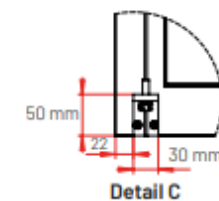

Sous-lame

WRB0300 ZipX⁹⁵
d1: 25 mm
d2: 38,5 mm

ZipX85 (3000x1600)

WRB0300 ZipX⁹⁵
d1: 47,5 mm
d2: 43,5 mm

Sous-lame

WRB0300 ZipX⁹⁵
d1: 25 mm
d2: 38,5 mm

ZipXzéro

(6000x3200 ou 4000x5000)

ZipX^zZero
Dimensions: $d1$: 120 mm en
 $d2$: 150 mm

Sous-lame

$d1$: 31,8 mm
 $d2$: 41,5 mm

Coulisses du ZipX^zZero

Z1 - Coulisse
 $d1$: 47 mm
 $d2$: 120 mm

Z2 - Coulisse étroit
 $d1$: 37 mm
 $d2$: 60 mm

Screen Monobloc/Rolvent

(6000x3200 ou 4000x5000)

- Sans isolation acoustique Caisson 175: d1: 233 mm et d2: 175 mm
- Avec isolation acoustique Caisson 175: d1: 233 mm et d2: 175 mm

Sans isolation acoustique

Avec isolation acoustique

- Débit grille Type A - Longueur = 800 mm : 47,2 m³/h (NL à 1Pa : 8,63 l/s)
- Débit grille Type B - Longueur = 1200 mm : 70,8 m³/h (NL à 1Pa : 12,95 l/s)

Screens Monoblocs

(6000x3000 ou 4000x5000)

Coulisses du WRB0520