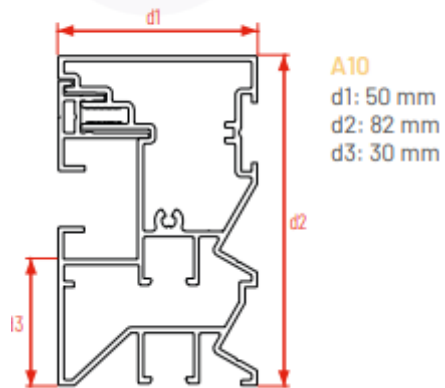

ZipX^zZero
Dimensions: $d1$: 120 mm en
 $d2$: 150 mm

Sous-lame

$d1$: 31,8 mm
 $d2$: 41,5 mm

Coulisses du ZipX^zZero

Z1 - Coulisse
 $d1$: 47 mm
 $d2$: 120 mm

Z2 - Coulisse étroit
 $d1$: 37 mm
 $d2$: 60 mm

Screen Monobloc/Rolvent

Coulisses du WRB0500

A10
d1: 50 mm
d2: 82 mm
d3: 30 mm

A11
d1: 50 mm
d2: 58 mm

Sous-lame

d1: 25 mm
d2: 38,5 mm

Grille d'aération

Longueur disponible: 800 mm et 1200 mm.

Chiffres clés PEB

- Débit grille Type A - Longueur = 800 mm : 47,2 m³/h (NL à 1Pa : 8,63 l/s)
- Débit grille Type B - Longueur = 1200 mm : 70,8 m³/h (NL à 1Pa : 12,95 l/s)

Screens Monoblocs

(6000x3000 ou 4000x5000)

Coulisses du WRB0520

Standaard

Sous-lame

ZipXsky

(4000x1400 ou 1000x5900)

WCA0200
d1: 120 mm et d2: 120 mm

⇒ Coulisses

ZipX[®]Sky
d1: 49 mm
d2: 85 mm

ZipX[®]Sky sur des profils tubulaires*
d1: 49 mm
d2: 115 mm
d3: 30 mm