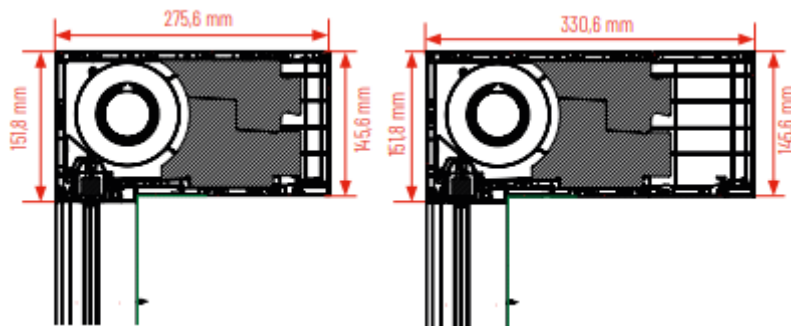

ZipX^zZero
Dimensions: $d1$: 120 mm en
 $d2$: 150 mm

Sous-lame

$d1$: 31,8 mm
 $d2$: 41,5 mm

Coulisses du ZipX^zZero

Z1 - Coulisse
 $d1$: 47 mm
 $d2$: 120 mm

Z2 - Coulisse étroit
 $d1$: 37 mm
 $d2$: 60 mm

Screen Monobloc/Rolvent

(6000x3200 ou 4000x5000)

- Sans isolation acoustique Caisson 175: d1: 233 mm et d2: 175 mm
- Avec isolation acoustique Caisson 175: d1: 233 mm et d2: 175 mm

Sans isolation acoustique

Avec isolation acoustique

Coulisses du WRB0500

A10
d1: 50 mm
d2: 82 mm
d3: 30 mm

A11
d1: 50 mm
d2: 58 mm

Sous-lame

d1: 25 mm
d2: 38,5 mm

Grille d'aération

Longueur disponible: 800 mm et 1200 mm.

Chiffres clés PEB

- Débit grille Type A - Longueur = 800 mm : 47,2 m³/h (NL à 1Pa : 8,63 l/s)
- Débit grille Type B - Longueur = 1200 mm : 70,8 m³/h (NL à 1Pa : 12,95 l/s)

Screens Monoblocs

(6000x3000 ou 4000x5000)

Coulisses du WRB0520