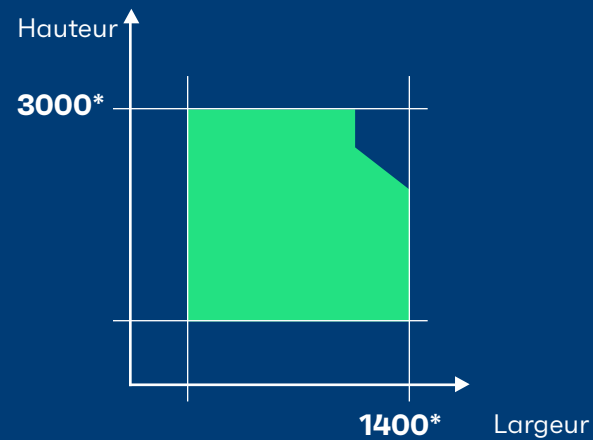

ConceptSystem 77 Portes Généralités

Dimensions possibles de l'ouvrant (mm)

*Les dimensions maximales dépendent de nombreux paramètres, notamment du choix du type de verre.

Poids possibles de l'ouvrant (kg)