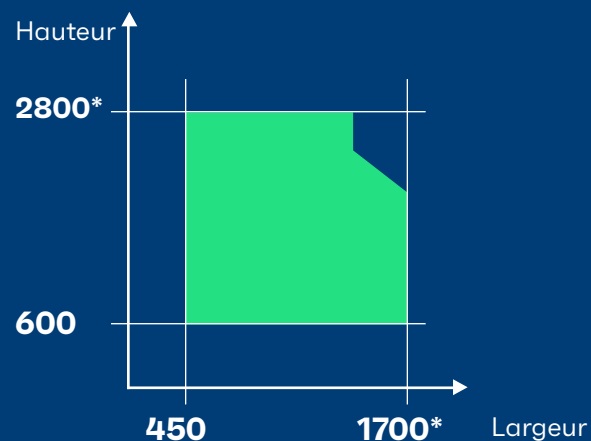

ConceptSystem 77 Fenêtres Généralités

Dimensions possibles de l'ouvrant (mm)

*Les dimensions maximales dépendent de nombreux paramètres, notamment du choix du type de verre.

Poids max. de l'ouvrant (kg)

		
Oscillo-battante	Pivotante	Fixe
170 kg	300 kg	500 kg

Dimensions visibles (mm)

Fenêtre ouvrant vers l'intérieur

1	Largeur min. du cadre	51 mm
2	Largeur min. de l'ouvrant	33 mm
3	Profondeur du cadre	68 mm
4	Profondeur de l'ouvrant	77 mm
5	Épaisseur de vitrage	Jusqu'à 53 mm